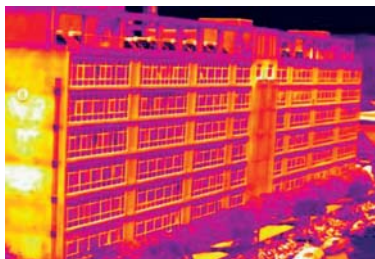

Профессиональные тепловизоры Guide серии PT

Первые в мире камеры с разрешением

более 1 МП

Камеры серии PT оснащены ИК-детектором с разрешением 1280×1024 собственной разработки Guide. Имеют систему ручной и непрерывной автоматической фокусировки для получения более чётких изображений. Современное оснащение и программное обеспечение гарантируют PT серии статус флага отрасли.

- Разрешение сенсора до 1280×1024
- Технология сверхвысокого разрешения IR-Perfclear позволяет увеличить разрешение в четыре раза до 2560×2048
- Система непрерывного автофокуса и плавная ручная фокусировка
- Диапазон измерения температур от -40 до 2500 °C
- Сменные объективы (45°, 15°, 7°, 25°, высокотемпературный фильтр, макрообъектив)
- Частота ИК изображения 30 Гц, поддержка передачи радиометрического ИК видео на ПК с частотой 20 Гц
- Новейшая технология создания панорамных изображений