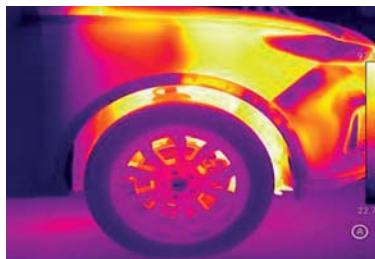

Профессиональные тепловизоры Guide серии PT

Первые в мире камеры с разрешением

более 1 МП

Камеры серии PT оснащены ИК-детектором с разрешением 1280×1024 собственной разработки Guide. Имеют систему ручной и непрерывной автоматической фокусировки для получения более чётких изображений. Современное оснащение и программное обеспечение гарантируют PT серии статус флага отрасли.

- Разрешение сенсора до 1280×1024
- Технология сверхвысокого разрешения IR-Perfclear позволяет увеличить разрешение в четыре раза до 2560×2048
- Система непрерывного автофокуса и плавная ручная фокусировка
- Диапазон измерения температур от -40 до 2500 °C
- Сменные объективы (45°, 15°, 7°, 25°, высокотемпературный фильтр, макрообъектив)
- Частота ИК изображения 30 Гц, поддержка передачи радиометрического ИК видео на ПК с частотой 20 Гц
- Новейшая технология создания панорамных изображений