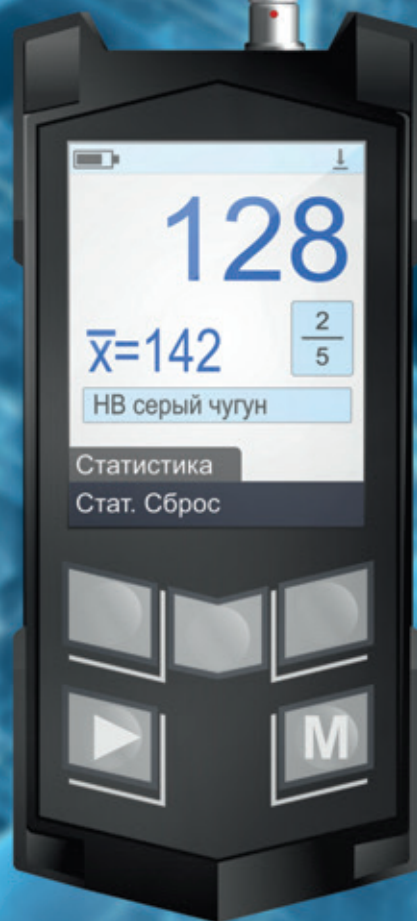

# КОНСТАНТА®

приборы неразрушающего контроля

## Константа КТ

портативный многофункциональный твердомер,  
реализующий три стандартизированных метода измерений

Leeb

Ultrasonic Contact  
Impedance (UCI)

PortableRockwell (PR)

office@constanta.ru  
constanta.ru