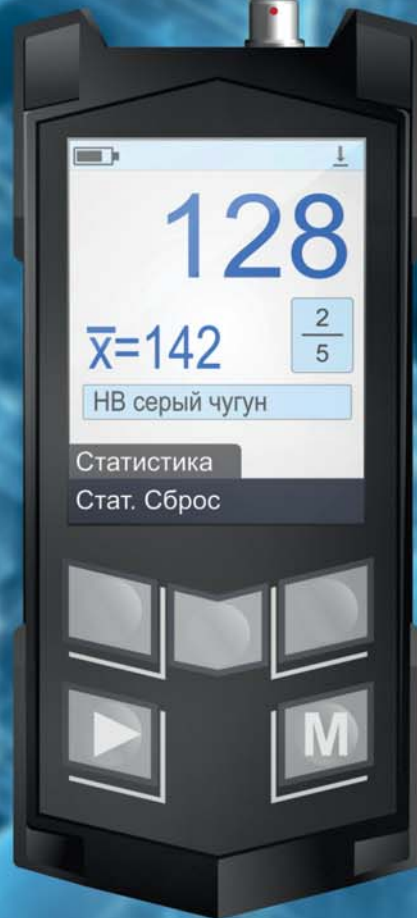

КОНСТАНТА®

приборы неразрушающего контроля

Константа КТ

портативный многофункциональный твердомер,
реализующий три стандартизированных метода измерений

Leeb

Ultrasonic Contact
Impedance (UCI)

PortableRockwell (PR)